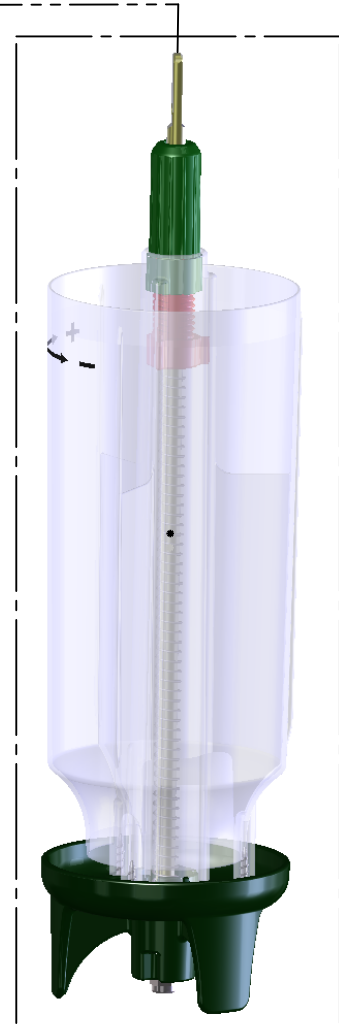

SQUIRREL BUSTER STANDARD

1057

BROME BIRD CARE
SERVICE À LA CLIENTÈLE
1-800-856-5685

CROCHET
1057-40

BOUCLIER
1057-41

PERCHOIR
1057-7

TUBE D'ALIMENTATION
1057-48