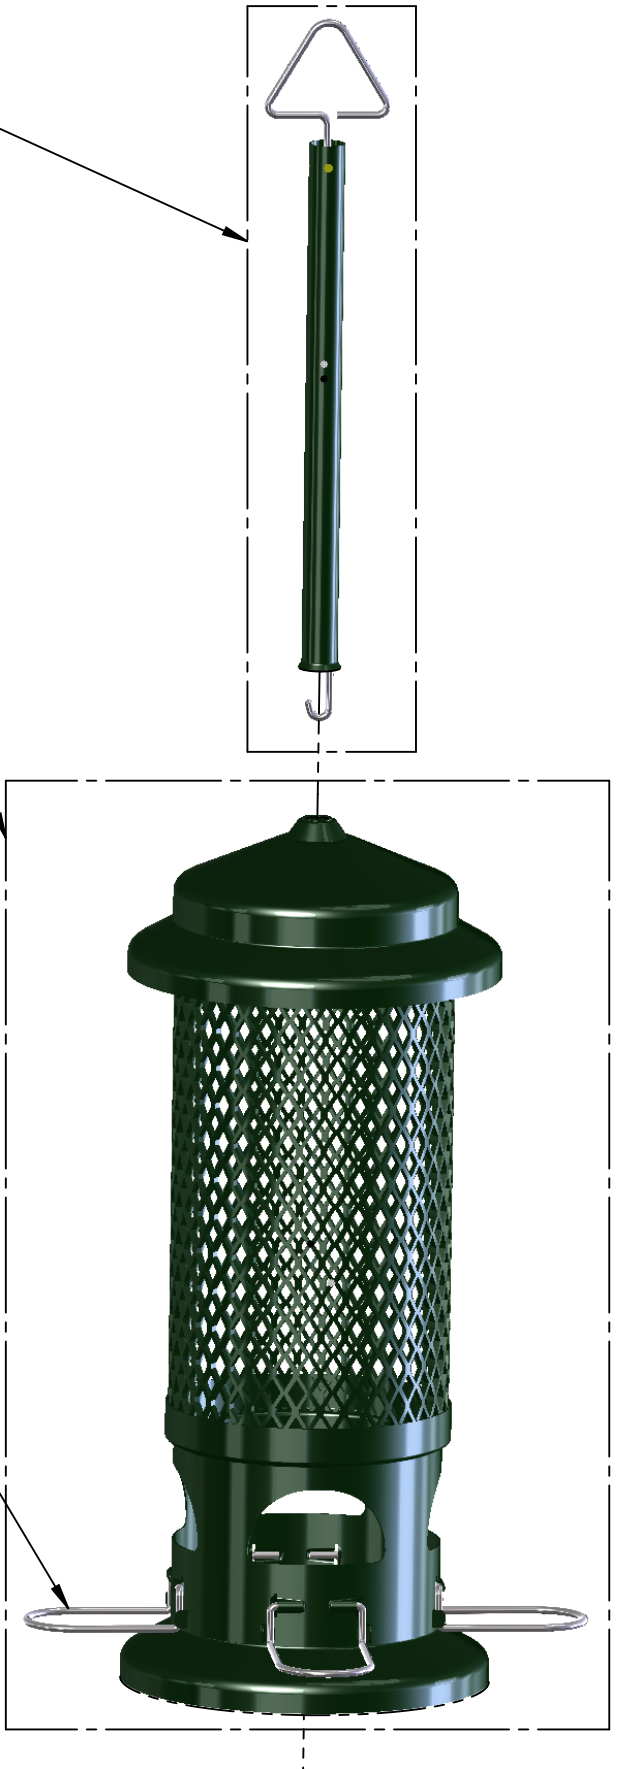

SQUIRREL BUSTER STANDARD

1057

BROME BIRD CARE
SERVICE À LA CLIENTÈLE
1-800-856-5685

CROCHET
1057-40

BOUCLIER
1057-41

PERCHOIR
1057-7

TUBE D'ALIMENTATION
1057-48