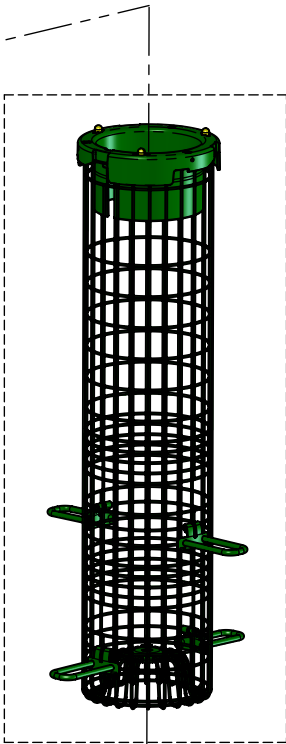

Squirrel Buster Classic 1015

Brome Bird Care
Customer Service
1-800-856-5685

Cover
Assembly
1015-1-AGRN

Seed Tube
Assembly
1015-14-AGRN

Center Post
Assembly
1015-08-AGRN

Hex Nut 5/16
1015-22

Shroud
Assembly
1015-33-AGRN

Spline Nut 5/16
1015-41

Squirrel Buster Classic 1015

Brome Bird Care
Customer Service
1-800-856-5685

Detent
1015-6

Seed Tube Guide
1015-7

Detent Spring
1015-20

Spline Nut 5/16
1015-41

Hex Nut 5/16
1015-22

Perch
1015-34